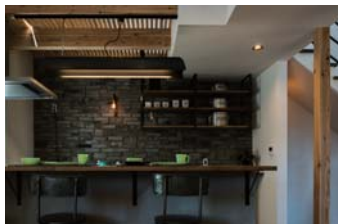

札幌市白石区
北郷3条9丁目1-26

「ヴィンテージ感」と「住み心地」を両立させた
インダストリアルな空間。

[カーサラボ]
CASA x LABO

札幌市厚別区
厚別北6条5丁目14-24

道南杉とアイアンで創造する、
温もりと重厚感を兼ね備えた住空間。

[スギスマイル]

SUGI SMILE

札幌市厚別区
厚別西5条1丁目20-22

深い味わいのある松材をふんだんに使用した
暮らしの可能性を広げる3階建ての住まい。

[マツスマイル]

MATSU SMILE

札幌市白石区
南郷通12丁目南2-26

株式会社リヨ・デ・ホーム
札幌市白石区北郷3条9丁目1-26
TEL 011-879-2022

見学ご希望の方は
ご予約ください

0120-113-109